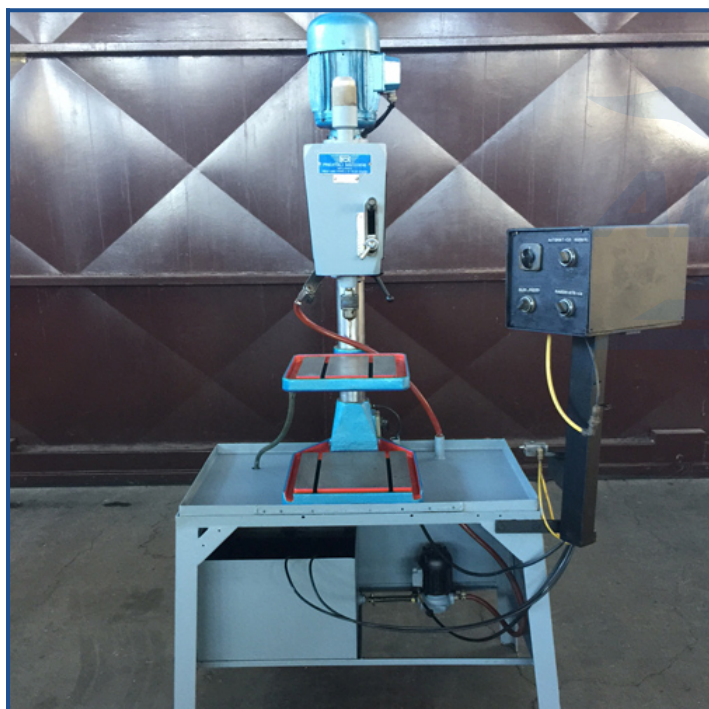

RECORD PM

DATI TECNICI

Numero Di Serie	-
Anno	
Numero Colli	
Dimensioni macchina:	
Lunghezza	700 mm
Larghezza	900 mm
Altezza Min/max	1800 mm
Peso	-

OPZIONALI

Libri Operatore	NO
Vasca Olio	integrata
Condizioni	usato

CARICATORE

Caricatore	NO
Modello	-
Numero di serie	-

Scansiona il QR CODE
per visualizzare la
galleria immagini
completa

DESCRIZIONE

Manuale con banco. Con sistema Patrone M5. Accessori di normale dotazione.